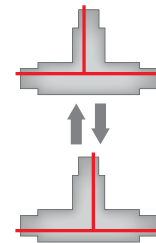

PL Łącznik „T” regulowany  
EN 3-circuit adjustable „T” connector  
RU Соединитель угловой „Т”  
DE "T" Verbindungsstück, regulierbar  
HU 3 fázisos állítható T csatlakozó

XAE-LKTRZWPB-00	biały, white, белый, weiß, fehér	5901867193568
XAE-LKTRZWPC-10	czarny, black, черный, schwarz, fekete	5901867193575

PL Łącznik „T” regulowany  
EN 3-circuit adjustable „T” connector  
RU Соединитель угловой „Т”  
DE "T" Verbindungsstück, regulierbar  
HU 3 fázisos állítható T csatlakozó

XAE-LKTRZWLB-00	biały, white, белый, weiß, fehér	5901867193582
XAE-LKTRZWLC-10	czarny, black, черный, schwarz, fekete	5901867193599

PL Łącznik prosty  
EN 3-circuit connector  
RU Соединитель электрический  
DE Gerades Verbindungsstück  
HU 3 fázisos csatlakozó

XAE-LKELB-00	biały, white, белый, weiß, fehér	5901867193360
XAE-LKELC-10	czarny, black, черный, schwarz, fekete	5901867193377