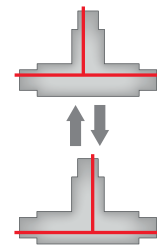

PL Łącznik „T” regulowany  
EN 3-circuit adjustable „T” connector  
RU Соединитель угловой „Т”  
DE "T" Verbindungsstück, regulierbar  
HU 3 fázisos állítható T csatlakozó

XAE-LKTRZWPB-00	biały, white, белый, weiß, fehér	5901867193568
XAE-LKTRZWPC-10	czarny, black, черный, schwarz, fekete	5901867193575

PL Łącznik „T” regulowany  
EN 3-circuit adjustable „T” connector  
RU Соединитель угловой „Т”  
DE "T" Verbindungsstück, regulierbar  
HU 3 fázisos állítható T csatlakozó

XAE-LKTRZWLB-00	biały, white, белый, weiß, fehér	5901867193582
XAE-LKTRZWLC-10	czarny, black, черный, schwarz, fekete	5901867193599

PL Łącznik prosty  
EN 3-circuit connector  
RU Соединитель электрический  
DE Gerades Verbindungsstück  
HU 3 fázisos csatlakozó

XAE-LKELB-00	biały, white, белый, weiß, fehér	5901867193360
XAE-LKELC-10	czarny, black, черный, schwarz, fekete	5901867193377