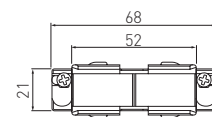

XAE-LKELB-00	biały, white, белый, weiß, fehér	5901867193360
XAE-LKELC-10	czarny, black, черный, schwarz, fekete	5901867193377